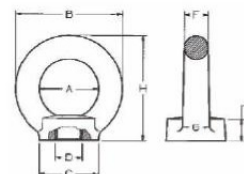

## Eye nut 8.8. APM8

Inel de ridicare piulita 8.8, Ochet/ inel de ridicare tip mama 8.8, Inel de ridicare cu filet interior 8.8, Piulita inelara 8.8 – APM8/ Grad 8

Safety ratio: 4. To be screwed by hand.

#### Maße / Measurements

Artikel Article	Abmessung Size	A	B	C	E	F	H	Gewicht ca. kg Weight approx.
31706002	M 6	25	45	25	10	10	45	0,100
31708002	M 8	25	45	25	10	10	45	0,100
31710002	M 10	25	45	25	10	10	45	0,100
31712002	M 12	35	63	35	14	14	62	0,260
31714002	M 14	35	63	35	14	14	62	0,260
31716002	M 16	35	63	35	14	14	62	0,260
31718002	M 18	50	90	50	20	20	90	0,750
31720002	M 20	50	90	50	20	20	90	0,750
31724002	M 24	50	90	50	20	20	90	0,750
31727002	M 27	60	108	65	24	24	109	1,400
31730002	M 30	60	108	65	24	24	109	1,400

Tragfähigkeiten / WLLs

Artikel Article	Abmessung DxL Size DxL	0° 1Strang Single leg	0° 2Stränge 2 legs	0°-45° 2Stränge 2 legs	45°-60° 2Stränge 2 legs	0°-45° 3/4Stränge 3/4 legs	45°-60° 3/4Stränge 3/4 legs	Drehmoment Tightening couple Nm
31706002	M 6	0,4	0,8	0,14	0,10	0,2	0,14	3,5
31708002	M 8	0,8	1,6	0,28	0,20	0,4	0,28	8,0
31710002	M 10	1,0	2,0	0,35	0,25	0,5	0,35	16,0
31712002	M 12	1,6	3,2	0,56	0,40	0,8	0,56	28,0
31714002	M 14	3,0	6,0	1,00	0,75	1,5	1,00	45,0
31716002	M 16	4,0	8,0	1,40	1,00	2,0	1,40	70,0
31718002	M 18	5,0	10,0	1,80	1,25	2,5	1,80	95,0
31720002	M 20	6,0	12,0	2,10	1,50	3,0	2,10	135,0
31724002	M 24	8,0	16,0	2,80	2,00	4,0	2,80	230,0
31727002	M 27	10,0	20,0	3,50	2,50	5,0	3,50	343,0
31730002	M 30	12,0	24,0	4,20	3,00	6,0	4,20	465,0