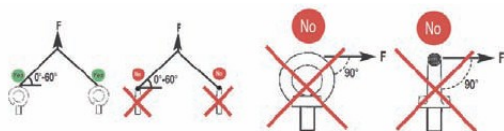

## Eye nut 8.8. APM8

Inel de ridicare piulita 8.8, Ochet/ inel de ridicare tip mama 8.8, Inel de ridicare cu filet interior 8.8, Piulita inelara 8.8 – APM8/ Grad 8

Safety ratio: 4. To be screwed by hand.

#### Maße / Measurements

Artikel Article	Abmessung Size	A	B	C	E	F	H	Gewicht ca. kg Weight approx.
31706002	M 6	25	45	25	10	10	45	0,100
31708002	M 8	25	45	25	10	10	45	0,100
31710002	M 10	25	45	25	10	10	45	0,100
31712002	M 12	35	63	35	14	14	62	0,260
31714002	M 14	35	63	35	14	14	62	0,260
31716002	M 16	35	63	35	14	14	62	0,260
31718002	M 18	50	90	50	20	20	90	0,750
31720002	M 20	50	90	50	20	20	90	0,750
31724002	M 24	50	90	50	20	20	90	0,750
31727002	M 27	60	108	65	24	24	109	1,400
31730002	M 30	60	108	65	24	24	109	1,400

Tragfähigkeiten / WLLs

Artikel Article	Abmessung DxL Size DxL	0° 1Strang Single leg	0° 2Stränge 2 legs	0°-45° 2Stränge 2 legs	45°-60° 2Stränge 2 legs	0°-45° 3/4Stränge 3/4 legs	45°-60° 3/4Stränge 3/4 legs	Drehmoment Tightening couple Nm
31706002	M 6	0,4	0,8	0,14	0,10	0,2	0,14	3,5
31708002	M 8	0,8	1,6	0,28	0,20	0,4	0,28	8,0
31710002	M 10	1,0	2,0	0,35	0,25	0,5	0,35	16,0
31712002	M 12	1,6	3,2	0,56	0,40	0,8	0,56	28,0
31714002	M 14	3,0	6,0	1,00	0,75	1,5	1,00	45,0
31716002	M 16	4,0	8,0	1,40	1,00	2,0	1,40	70,0
31718002	M 18	5,0	10,0	1,80	1,25	2,5	1,80	95,0
31720002	M 20	6,0	12,0	2,10	1,50	3,0	2,10	135,0
31724002	M 24	8,0	16,0	2,80	2,00	4,0	2,80	230,0
31727002	M 27	10,0	20,0	3,50	2,50	5,0	3,50	343,0
31730002	M 30	12,0	24,0	4,20	3,00	6,0	4,20	465,0